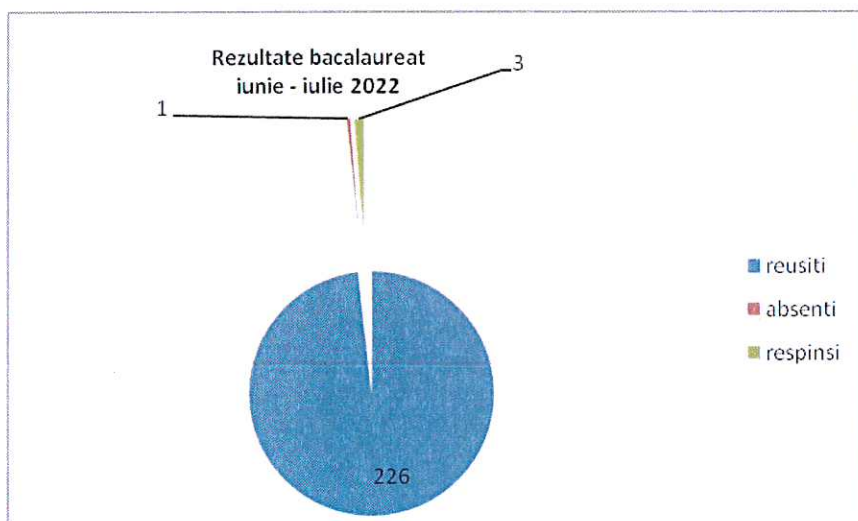

REZULTATELE EXAMENULUI DE BACALAUREAT 2022 – SESIUNEA IUNIE-IULIE

Serie curentă

inscrisi	prezentati	absenti	reusiti	respinsi	medii 9	medii 8	medii 7	medii 6	medii 5
230	229	1	226	3	39	99	71	17	0

Procent promovabilitate: 98,2