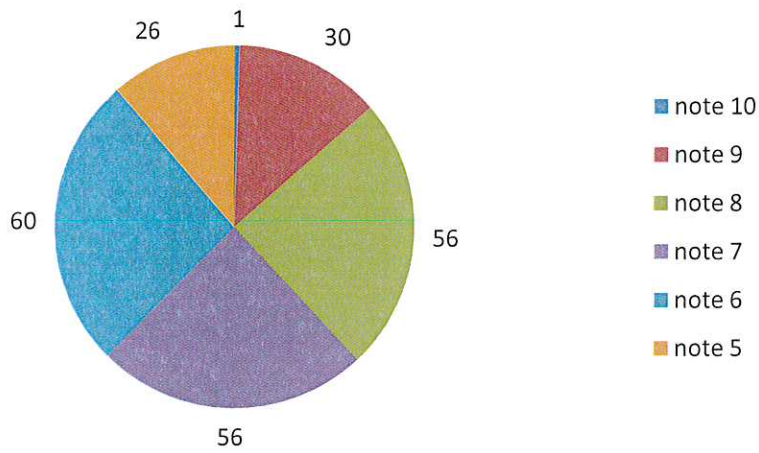

Rezultatele la limba și literatura română pe tranșe de note