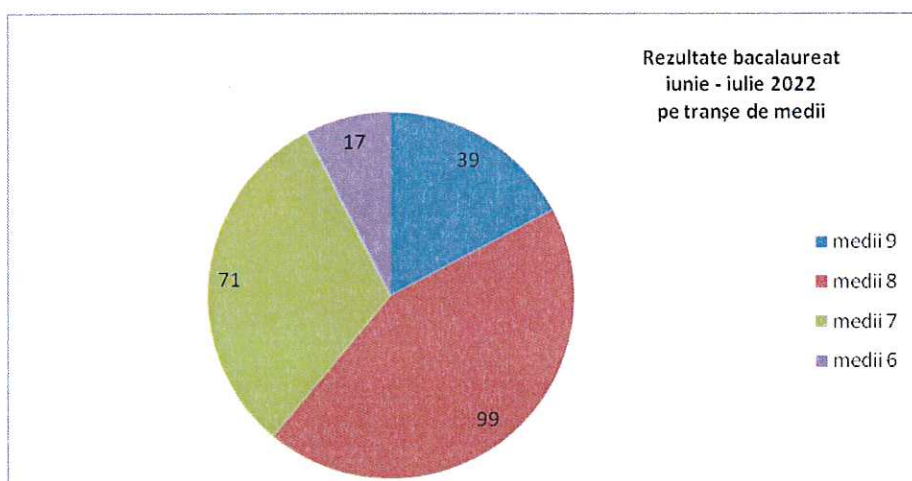

REZULTATELE EXAMENULUI DE BACALAUREAT 2022 – SESIUNEA IUNIE-IULIE

Serie curentă

inscrisi	prezentati	absenti	reusiti	respinsi	medii 9	medii 8	medii 7	medii 6	medii 5
230	229	1	226	3	39	99	71	17	0

Procent promovabilitate: 98,2