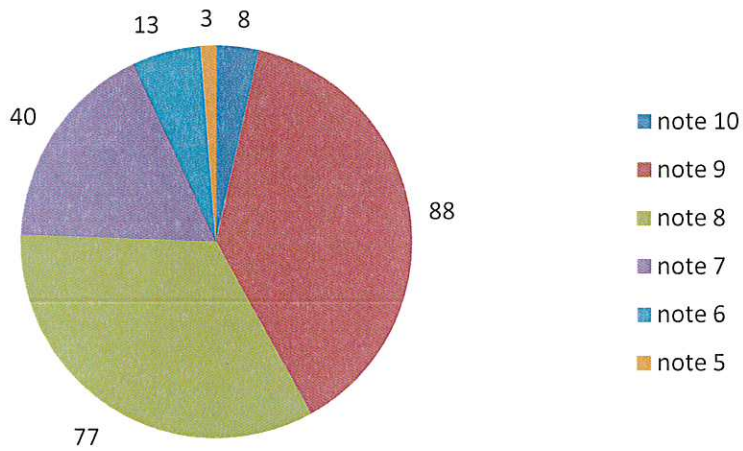

REZULTATELE EXAMENULUI DE BACALAUREAT 2022 – SESIUNEA IUNIE-IULIE

Serie curentă

inscrisi	prezentati	absenti	reusiti	respinsi	medii 9	medii 8	medii 7	medii 6	medii 5
230	229	1	226	3	39	99	71	17	0

Procent promovabilitate: 98,2

Rezultatele la limba și literatura română pe tranșe de note

Rezultatele la matematică pe tranșe de note

Proba la alegere	note 10	note 9	note 8	note 7	note 6	note 5	Note sub 5
229	8	81	70	42	18	7	3

Proba la alegere

biologie	note 10	note 9	note 8	note 7	note 6	note 5
9 înscriși	0	2	3	2	2	0

chimie	note 10	note 9	note 8	note 7	note 6	note 5
1 înscris	1	0	0	0	0	0

economie	note 10	note 9	note 8	note 7	note 6	note 5
7 înscriși	0	0	0	0	2	5